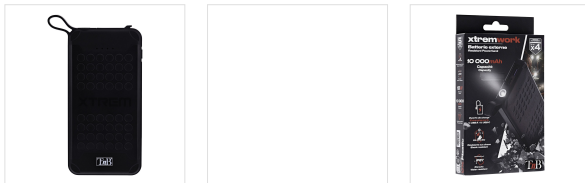

telefonía - trabalho extremo -

1XUSB-A 10000mAh 10W XTREMWORk Bateria de Backup

NUNCA MAIS FIQUE SEM BATERIA!

O powerbank PBXTREM irá acompanhá-lo em todas as situações mais extremas. Graças a sua estrutura reforçada, o powerbank PBXTREM não tem limite: IP65 resiste a jatos de água, poeira e choque. Equipado com uma capacidade de 6000mAh, PBXTREM irá recarregar rapidamente todos os seus dispositivos (smartphones, tablets...).

Equipado com uma lanterna e um gancho, este powerbank é perfeito para uso ao ar livre. PBXTREM será o companheiro ideal para trabalhadores ao ar livre, desportistas e aventureiros.

CONTEÚDO DA CAIXA

1 PBXTREM

Recursos

10000mAh

Ref.: XPBU10000

3 303170 111918

Embalagem: % 1
Peso líquido (g): 240
Peso com embalagem (g): 288
Tamanho do produto (cm):
Tamanho da embalagem (cm): 11x2.5x19

Mais informações...

www.t-nb.com