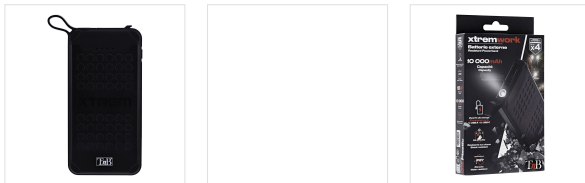

## Batterie de secours 1XUSB-A 10000mAh 10W XTREMWORK

**NE TOMBEZ PLUS EN PANNE DE BATTERIE !**

La powerbank XPBU10000 vous accompagnera dans toutes les situations les plus extrêmes.  
Grâce à sa structure renforcée, la powerbank XPBU10000 n'a pas de limite: IPX7 elle résiste à l'eau, à la poussière et aux chocs.  
Dotée d'une capacité de 10000mAh, XPBU10000 rechargera rapidement tous vos appareils (smartphones, tablettes...).Équipée d'une lampe torche et d'un crochet, cette powerbank est parfaite pour une utilisation outdoor.  
XPBU10000 sera le compagnon idéal des travailleurs de plein air, des sportifs et aventuriers.

### CONTENU DE LA BOÎTE

1x XPBU10000

1x Notice

## Caractéristiques

10000mAh

Réf. : XPBU10000

3 303170 111918

Colisage : 4  
Poids net (g) : 240  
Poids avec emballage (g) : 288  
Taille du produit (cm) :  
Taille de l'emballage (cm) : 11x2.5x19

Plus d'infos...