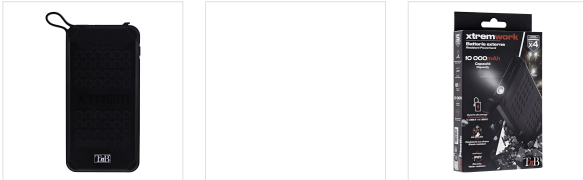

## 1XUSB-A 10000mAh 10W XTREMWORk Batería de respaldo

**¡NUNCA MÁS TE QUEDES SIN BATERÍA!**

La powerbank PBXTREM te acompañará en todas las situaciones más extremas. Gracias a su estructura reforzada, el powerbank PBXTREM no tiene límite: IP65 resiste chorros de agua, polvo y golpes. Equipado con una capacidad de 6000mAh, PBXTREM recargará rápidamente todos tus dispositivos (smartphones, tablets...).

Equipado con una linterna y un gancho, este banco de energía es perfecto para uso en exteriores. PBXTREM será el compañero ideal para trabajadores al aire libre, deportistas y aventureros.

### CONTENIDO DE LA CAJA

1 PBXTREMO