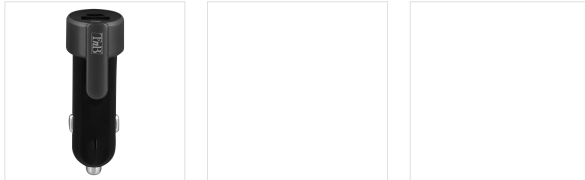

Téléphonie - Xtremwork - Charge Xtremwork

Chargeur allume-cigares 2XUSB-A 15W XTREMWORk multifonction

**CE CHARGEUR USB VOITURE VOUS ACCOMPAGNERA
DANS LES SITUATIONS LES PLUS EXTRÊMES !**

Ce chargeur USB voiture vous accompagnera dans les situations les plus extrêmes !
Équipé de 2 ports de charge USB, profitez de deux ports de charge 2,4A max
De plus, le chargeur est équipé de fonctions d'urgences:
Une lame coupe ceinture de sécurité en cas de besoin. Sécurisée par un guide de protection, elle vous permettra de trancher rapidement une ceinture de sécurité.
Une pointe brise-vitre en tungstène. La pointe dans l'embout situé à l'extrémité de votre chargeur vous permettra de briser la vitre de votre voiture d'un coup sec.

CONTENU DE LA BOÎTE

1 Chargeur allume-cigares

1 Manuel d'utilisateur

Caractéristiques

Réf. : XCACBRK

3 303170 098547

Colisage : 6
Poids net (g) : 43
Poids avec emballage (g) : 67
Taille du produit (cm) :
Taille de l'emballage (cm) : 6.5x3.5x13.5