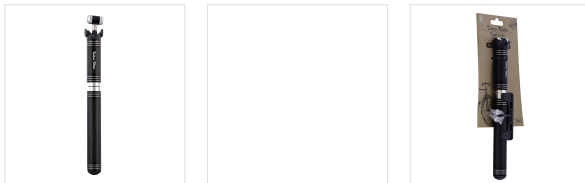

Moov Urbano - UrbanoRetro -

Bompear bicicleta manual / scooter

A BOMBA IDEAL PARA TODAS AS SUAS SAÍDAS!

Descubra a bomba manual para bicicletas e scooters da T'nB. A bomba é compatível com; tanto para válvulas Schrader como Presta. Seu design em; pistão duplo libera mais ar quando pressionado. A bomba está equipada com um sistema de bloqueio que permite bloquear a válvula durante o enchimento. Na parte inferior da bomba, uma alça se desdobra para facilitar o movimento durante a inflação. Com uma altura dobrada de 23 cm, o seu tamanho compacto torna-o facilmente transportável para que o tenha sempre perto de si quando precisar!

CONTEÚDO DA CAIXA

- 1 x bomba manual

Recursos

Válvulas
Presta/Schrader

3cm

Ref.: **URPUMP**

3 303170 111352

Embalagem: % 1
Peso líquido (g): 207
Peso com embalagem (g): 223
Tamanho do produto (cm):
Tamanho da embalagem (cm): 11x3x29.5