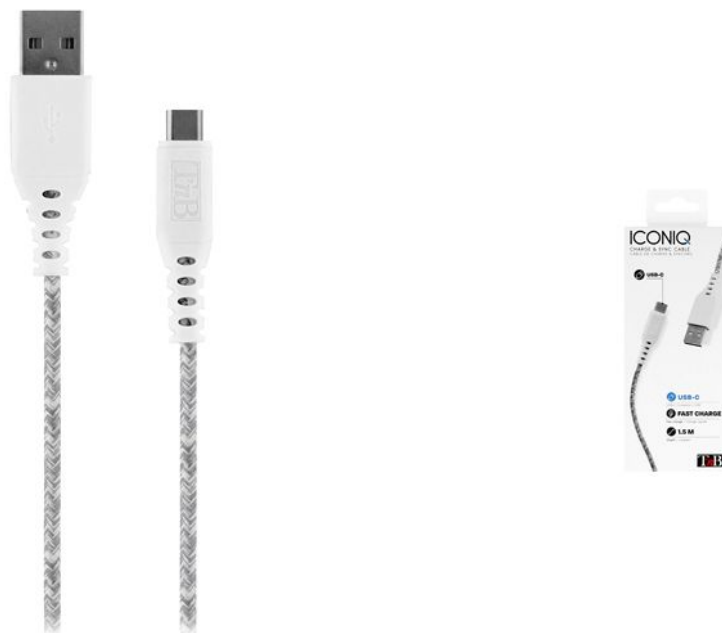

CÂBLE USB TYPE-C ICONIQ

SUBLIMEZ VOTRE INTÉRIEUR AVEC LA GAMME ICONIQ

ICONIQ est la nouvelle gamme de T'nB dédiée à l'accessoire déco ltech.

Retrouvez des collections éphémères régulières au rythme des tendances déco et des innovations technologiques.

Rechargez et synchronisez tous vos appareils équipés d'un port USB-C avec style.

Ce câble USB 2.0 vers USB-C de 1.5 M permet de connecter n'importe quel appareil à un port USB standard (USB-A).

Charge rapide jusqu'à 2.4A.

Rechargez et synchronisez vos appareils avec style

CÂBLE USB TYPE-C ICONIQ

Caractéristiques

Caractéristiques : 5V / 2,4A
Collection : ICONIQ
Connectivité : USB-A / USB-C
Fonction du câble : Charge & synchronisation
Longueur (cm) : 150
Puissance max (A) : 2,4
Puissance max (W) : 15
Type de connecteurs : Renforcé

Contenu de la boîte

Cable USB Type-C ICONIQ

Couleur : Gris chiné
Colisage : 6
Garantie : 2 an(s)
Poids net (g) : 34
Poids avec emballage (g) : 56