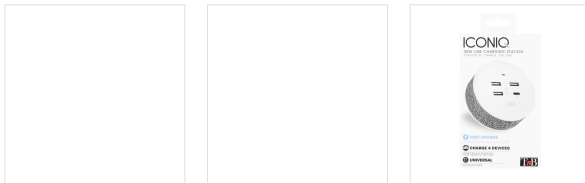

CONTEÚDO DA CAIXA

Estação para
carregar

Cabo de energia

Perceber

Recursos

USB-A/USB-C

4

Ref.: UQCHPD30W

3 303170 093047

Embalagem: % 1
Peso líquido (g): 191
Peso com embalagem (g): 232
Tamanho do produto (cm):
Tamanho da embalagem (cm): 10x4x19.5

Mais informações...

www.t-nb.com

La Marque Française

FOLLOW US ON SOCIAL MEDIA @ @tnb_officiel @t'nb