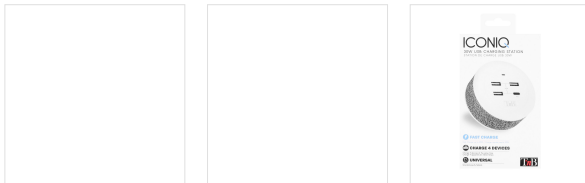

telefonía - Carga de teléfonos inteligentes -

Estación de carga 3 USB-A + 1 USB Tipo-C 30W ICONIQ

MEJORE SU INTERIOR CON LA GAMA ICONIQ.

ICONIQ es la nueva gama T'nB dedicada a; el accesorio decorativo ltech. Encuentra colecciones efímeras regulares al ritmo de las tendencias decorativas y las innovaciones tecnológicas. La primera colección FABRIC, definida por la combinación de blanco y un tejido gris jaspeado, encaja perfectamente en una decoración contemporánea y aporta un toque de diseño que realzará su interior. Gracias a esta estación de carga, conéctela a 4 dispositivos simultáneamente y benefíciese de la carga ultrarrápida Power Delivery (PD) con el puerto USB-C PD 3.0. Esta estación de carga aportará un toque de diseño a tu hogar. tu decoración!

CONTENIDO DE LA CAJA

Estación de carga Cable de energía Aviso

Características

USB-A / USB-C

4

Ref.: UQCHPD30W

3 303170 093047

Embalaje: 6
Peso neto (g): 191
Peso con embalaje (g): 232
Tamaño del producto (cm):
Tamaño del paquete (cm): 10x4x19.5