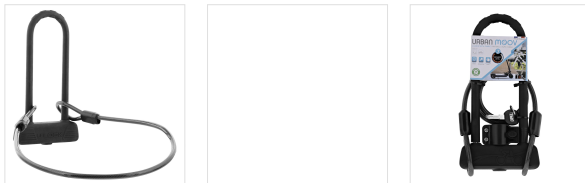

Moov Urbano - Acessórios -

U-lock com cabo para bicicleta/scooter

PROTEJA SUA MÁQUINA SEM DANIFICÁ-LA

Você deixa sua bicicleta/scooter do lado de fora? Para evitar roubos, nosso dispositivo antirroubo é ultrarresistente e sólido.

Garante uma segurança impecável graças ao seu fecho com chave. Você pode prender sua bicicleta/scooter a um poste para prendê-la.

Sua composição Soft Touch Rubber não deixa marcas e arranhões em sua máquina.

Muito prático de guardar, é fornecido um suporte universal para fixar a fechadura ao quadro da bicicleta.

CONTEÚDO DA CAIXA

1 fechadura em forma de U

2 cls

1 porta-bicicleta

Recursos

Alumínio, aço, liga de zinco, silicone

Preto

1

Chave

Ref.: UMULOCKXL

3 303170 102473

Embalagem: % 1
 Peso líquido (g): 1079
 Peso com embalagem (g): 1094
 Tamanho do produto (cm):
 Tamanho da embalagem (cm): 14.5x5.5x29

Mais informações...

www.t-nb.com