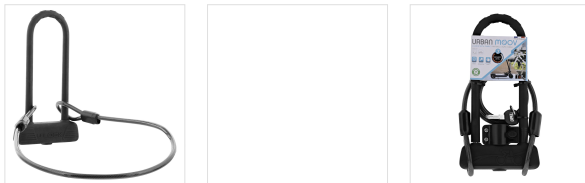

Candado en U con cable para bici/scooter

ASEGURE SU MÁQUINA SIN DAÑARLA

¿Dejas tu bicicleta/scooter afuera? Para evitar robos, nuestro dispositivo antirrobo es ultrarresistente y sólido. Garantiza una seguridad impecable gracias a su cierre con llave. Puede fijar su bicicleta/scooter a un poste para asegurarlo. Su composición Soft Touch Rubber no deja marcas ni rayones en su máquina. Muy práctico de guardar, se proporciona un soporte universal para fijar el candado al cuadro de la bicicleta.

CONTENIDO DE LA CAJA

1 cerradura en forma de U

2 cl

1 portabicicletas

Características

Aluminio, acero, aleación de zinc, silicona

Negro

1

Llave

Ref.: UMULOCKXL

3 303170 102473

Embalaje: 4
 Peso neto (g): 1079
 Peso con embalaje (g): 1094
 Tamaño del producto (cm):
 Tamaño del paquete (cm): 14.5x5.5x29

Más información...

www.t-nb.com

La Marque Française