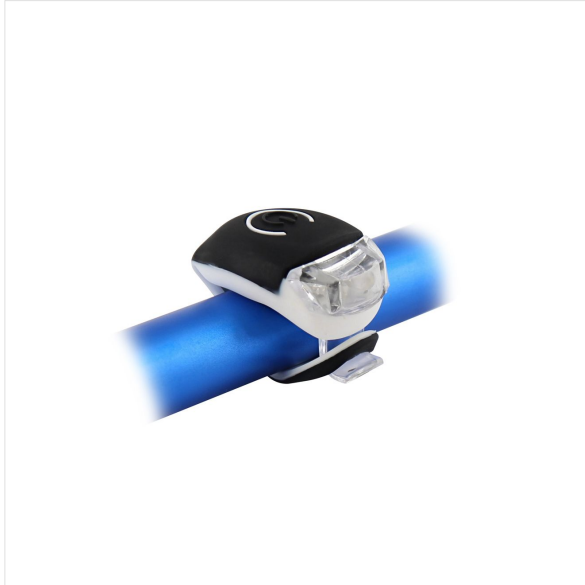

## Mini luz dianteira de bicicleta/scooter LED

### SINALIZE-SE EM MOVIMENTO

Prende-se ao redor do guidão ou sob o selim para ver e ser visto ao viajar de bicicleta / scooter.

3 modos de funcionamento: luz fixa e 2 velocidades de intermitência.

Resistente a água e para umidade em uso externo, esta lâmpada O LED é alimentado por 2 pilhas de botão CR2032 (incluídas)

### CONTEÚDO DA CAIXA

1 luz frontal

2 baterias CR2032

## Recursos

Bateria

50 horas

Bicicleta/scooter

Plástico

Preto branco

Resistente ao tempo

12 lúmens