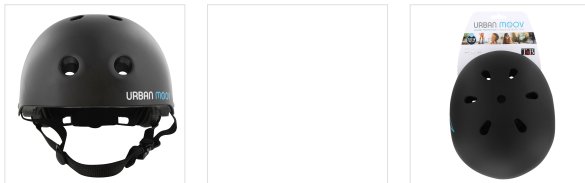

## Capacete de proteção tamanho M

**PROTEJA-SE CONFORTAVELMENTE COM ESTE CAPACETE AJUSTÁVEL**

Não tenha mais medo de quedas com o capacete protetor Urban Moov. Em uma scooter, bicicleta ou hoverboard, este capacete irá protegê-lo de golpes e pancadas. As 11 saídas de ar proporcionam uma melhor ventilação. Seu sistema de ajuste com a parte de trás e sua alça ajustável permitem que você a ajuste perfeitamente para um suporte absoluto e proteção máxima.

## Recursos

11 saídas de ar

ABS/EPS

Preto

M

Ref.: UMHELMETM

3 303170 089484

Embalagem: % 1  
 Peso líquido (g): 409  
 Peso com embalagem (g): 434  
 Tamanho do produto (cm):  
 Tamanho da embalagem (cm): 21.5x14x32.5