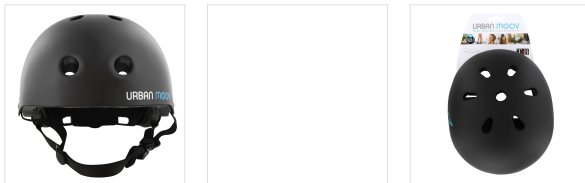

Recursos

ABS/EPS

Preto

L

Ref.: UMHELMETL

3 303170 089491

Embalagem: % 1
Peso líquido (g): 474
Peso com embalagem (g): 500
Tamanho do produto (cm):
Tamanho da embalagem (cm): 21.5x14x32.5

Mais informações...

www.t-nb.com

La Marque Française

FOLLOW US ON SOCIAL MEDIA @tnb_officiel @t'nb