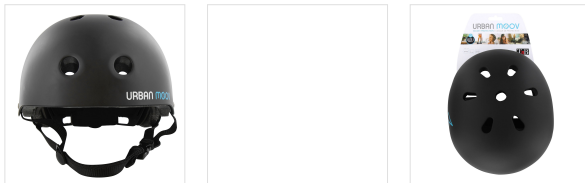

## Casco de seguridad talla L

**PROTÉGETE CÓMODAMENTE CON ESTE CASCO AJUSTABLE**

No tengas más miedo a las caídas con el casco protector Urban Moov. En patinete, bici o hoverboard, este casco te protegerá de golpes y golpes. Las 11 salidas de aire le brindan una mejor ventilación. Su sistema de ajuste con la espalda y su correa ajustable te permiten ajustarlo perfectamente para un soporte absoluto y una máxima protección.

### CONTENIDO DE LA CAJA

1 casco

1 nota