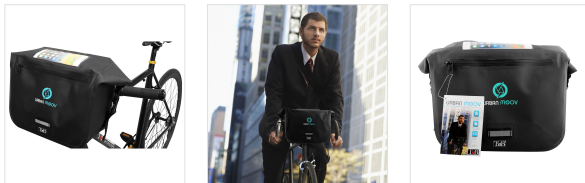

Moov Urbano - Acessórios -

Bolsa para guidão de bicicleta

ACESSO RÁPIDO A; SUAS COISAS

Este saco de arrumação será o melhor amigo da sua bicicleta! Equipado com um bolso grande de 9,3 L, você pode guardar todos os seus itens essenciais durante suas caminhadas (casaco, chaves, carteira...). Seu pequeno bolso externo permitirá que você armazene seus pequenos itens para que sejam facilmente acessíveis. Uma janela na parte superior permite que você insira seu smartphone e fique conectado, mantendo o acesso a a tela de toque. Com grande capacidade e 100% à prova d'água, tudo o que você precisa fazer é anexá-lo a; a frente de seu guidão com o kit de montagem incluído. Graças a sua alça de ombro, você pode levá-la para qualquer lugar uma vez que sua bicicleta esteja guardada.

CONTEÚDO DA CAIXA

1 bolsa de guidão

1 kit de montagem

1 manual de instalação

Recursos

23 x 27,5 x 13 cm

Bicicleta/scooter

PVC 500D

Preto

Resistente ao tempo

Ref.: **UMFRONTBAG**

Embalagem: % 1
 Peso líquido (g): 811
 Peso com embalagem (g): 819
 Tamanho do produto (cm):
 Tamanho da embalagem (cm): 27.5x13x23

Mais informações...

www.t-nb.com