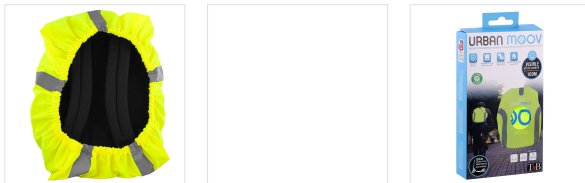

Moov Urbano - Acessórios -

Capa de bolsa refletiva de volta

PROTEJA SUA BOLSA E SEJA NOTADO

Com esta capa esteja sempre visível. 100m à noite graças às faixas refletivas.
Muito fácil de limpar. instalar, esta capa também permite que você mantenha sua bolsa segura. voltar a secar em caso de mau tempo.
Esta capa é compatível com todas as malas. de volta e se tornará um acessório essencial para todas as suas viagens. bicicleta.

CONTEÚDO DA CAIXA

1 capa

Recursos

100% Poliéster

Amarelo

Resistente ao tempo

Ref.: **UMCOVER**

3 303170 093382