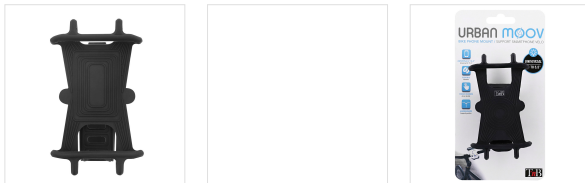

Moov Urbano - Acessórios -

Suporte universal para smartphone de bicicleta/scooter

LEVE E USE SEU SMARTPHONE

Você quer ficar acessível e usar seu smartphone durante suas viagens diárias a Paris? bicicleta ou patinete? Este suporte de silicone para smartphone foi feito para você. Fixa-se a qualquer guidão e adapta-se a; o tamanho do seu smartphone. Fácil de para corrigir e para remover, este suporte é facilmente transportado no bolso e irá acompanhá-lo durante as suas viagens urbanas.

CONTEÚDO DA CAIXA

1 suporte de guidão

Recursos

Universal - até 6,5 polegadas

Silicone

Preto

Não

Não