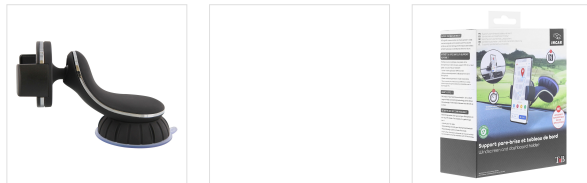

Incar - Supports - Supports multi surfaces

Support mâchoire toutes surfaces carbone

DISPOSE DE LA TECHNOLOGIE NFC !

- Ce support premium s'accordera parfaitement avec l'intérieur des véhicules haut de gamme (finitions carbone et aluminium), grâce à sa ventouse et à l'adaptateur fourni, il peut se fixer aussi bien sur votre pare brise que sur votre tableau de bord.
- Finition luxe et design soigné avec: toucher rubber, insert aluminium et carbone
 - intégration du NFC, qui permet de lancer automatiquement le Bluetooth, une appli GPS... lorsque votre smartphone rentre en contact avec le support.
 - Mâchoire de fixation universelle, compatible jusqu'à 6"
 - Tête rotative 360°
 - Fixation toutes surfaces (adaptateur tableau de bord fourni)

CONTENU DE LA BOÎTE

1x Support ventouse

1x Adaptateur tableau de bord

Caractéristiques

Smartphones jusqu'à 6
pouces

6

Réf. : UHOLDLUX1

3 303170 071434