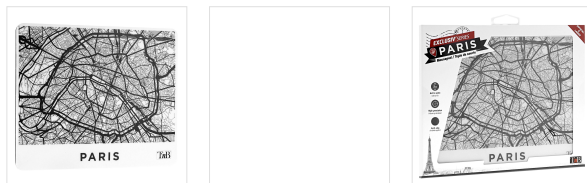

Multimídia - alfombrilha de rato f -

Mouse Pad **EXCLUSIVO DE PARIS**

DESIGN EXCLUSIVO T'NB.

Tapete de rato PARIS com design EXCLUSIV. Com seu design inspirado em mapas de Paris e da área metropolitana, dê um toque chique ao seu seu escritório. Graças a sua superfície antiderrapante e sua espessura, desfrute de um ótimo conforto de uso. Seu revestimento durável permite um deslizamento e detecção perfeitos do mouse.

CONTEÚDO DA CAIXA

- 1 x mouse pad EXCLUSIVO Paris

Recursos

0,3

18

Ref.: TSXPARIS

Embalagem: % 1
 Peso líquido (g): 99
 Peso com embalagem (g): 170
 Tamanho do produto (cm):
 Tamanho da embalagem (cm): 24x1x21.5