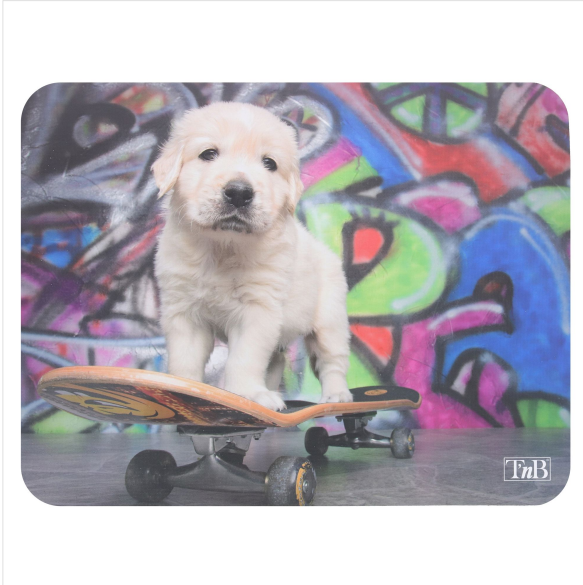

Multimédia - Tapis souris - Tapis souris

Tapis de souris illustré - PUPPY

TAPIS DE SOURIS ILLUSTRÉ POUR DÉCORER LE BUREAU

Tapis de souris illustré 22x18cm - DESIGN "PUPPY"

CONTENU DE LA BOÎTE

1 x Tapis de souris illustré - PUPPY

Caractéristiques

23.7x22.5x0.5

23x18x0.3

PVC / papier / EVA

0,3

230

Réf. : TSPUPPY

3 303170 108291