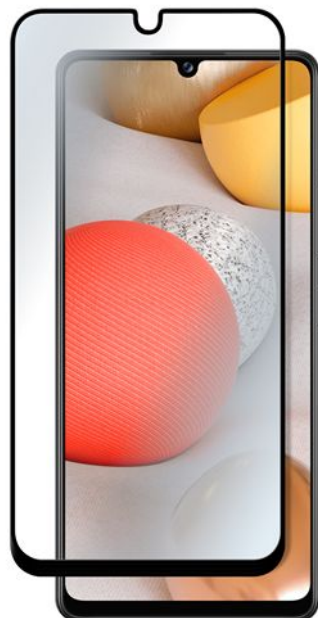

PROTECTION INTÉGRALE EN VERRE TREMPÉ POUR SAMSUNG GALAXY A42

PROTÉGEZ L'ÉCRAN DE VOTRE SAMSUNG GALAXY A42

Protection intégrale en verre trempé pour Samsung Galaxy A42

La protection la plus résistante pour votre Smartphone.

Cette protection absorbe les chocs, protège des rayures et empêche les traces de doigts ou autres salissures sur votre écran.

- + 1 lingette nettoyante
- + 1 tissu microfibras
- + 1 absorbeur de poussière

Absorption des chocs, anti-rayures, anti-traces

PROTECTION INTÉGRALE EN VERRE TREMPÉ POUR SAMSUNG GALAXY A42

Caractéristiques

Caractéristiques : Absorption des chocs, anti-rayures, anti-traces

Collection : Samsung