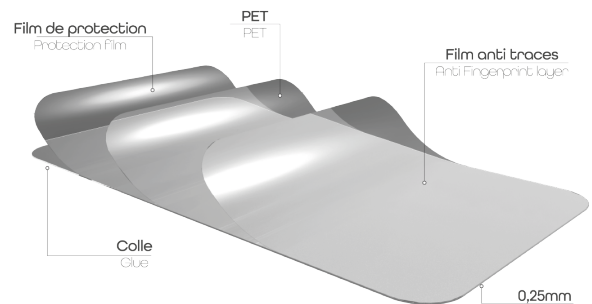

telefonía - Protetores Pantalla para telefonos inteligentes -

Proteção total em vidro temperado para Samsung Galaxy A41

PROTEJA A TELA DO SEU SAMSUNG GALAXY A41

Proteção total em vidro temperado para Samsung Galaxy A41
 A proteção mais resistente para o seu Smartphone.
 Essa proteção absorve choques, protege contra arranhões e evita impressões digitais ou outras sujeiras na tela.
 + 1 lenço de limpeza
 + 1 pano de microfibra
 + 1 absorvedor de poeira

CONTEÚDO DA CAIXA

Vidro temperado Integrante
 + 1 lenço de limpeza

+ 1 pano de microfibra
 + 1 absorvedor de poeira

Recursos

Vidro temperado

Ref.: TGISA41

3 303170 099551

Embalagem: % 1
 Peso líquido (g): 0
 Peso com embalagem (g): 48
 Tamanho do produto (cm):
 Tamanho da embalagem (cm): 90x15x210

L'écran de votre smartphone est la partie la plus fragile et il est essentiel de la protéger. Que ce soit avec une protection en verre ou bien hybride il est indispensable d'équiper votre smartphone d'une protection sans quoi il risque de se casser lors d'une chute ou bien de se rayer dans votre poche ou votre sac. Nos protections sont spécialement étudiées pour s'adapter parfaitement à votre modèle de smartphone, le protégeant tout en gardant une fluidité d'utilisation. Elles sont aussi conçues pour être utilisées avec nos autres protections de type folios ou coques.