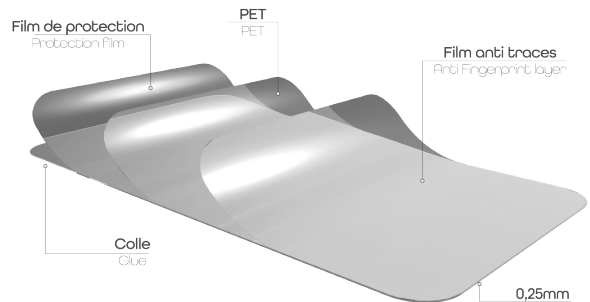

Protection intégrale en verre trempé pour Samsung Galaxy A35

PROTÉGEZ L'ÉCRAN DE VOTRE SAMSUNG GALAXY A35

Protection intégrale en verre trempé pour Samsung Galaxy A35

La protection la plus résistante pour votre Smartphone.

Cette protection absorbe les chocs, protège des rayures et empêche les traces de doigts ou autres salissures sur votre écran.

+ 1 lingette nettoyante

+ 1 tissu microfibras

+ 1 absorbeur de poussière

CONTENU DE LA BOÎTE

Verre trempé intégral
Lingette nettoyante

Tissu microfibre
Absorbeur de poussière

Caractéristiques

Samsung

Réf. : TGISA35

3 303170 116937

Colisage : 6
Poids net (g) : 14
Poids avec emballage (g) : 42
Taille du produit (cm) :
Taille de l'emballage (cm) : 9x1.5x21