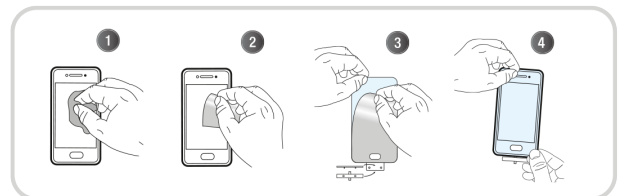

Caractéristiques

Samsung

Réf. : TGISA35

3 303170 116937

Colisage : 6
Poids net (g) : 14
Poids avec emballage (g) : 42
Taille du produit (cm) :
Taille de l'emballage (cm) : 9x1.5x21

Plus d'infos...

www.t-nb.com

La Marque Française