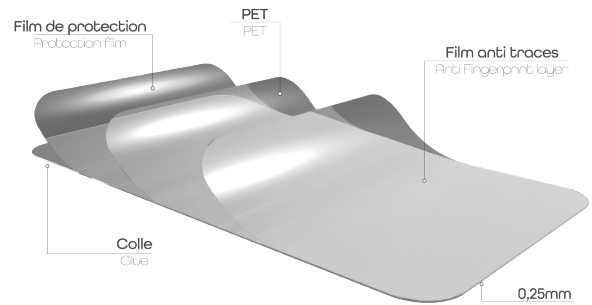

Téléphonie - Protections d'écran smartphone - Protections d'écran Samsung®

Protection intégrale en verre trempé pour Samsung Galaxy A33

PROTÉGEZ L'ÉCRAN DE VOTRE SAMSUNG GALAXY A33

Protection intégrale en verre trempé pour Samsung Galaxy A33

La protection la plus résistante pour votre Smartphone.

Cette protection absorbe les chocs, protège des rayures et empêche les traces de doigts ou autres salissures sur votre écran.

CONTENU DE LA BOÎTE

Verre trempé intégral
Lingette nettoyante

Tissu microfibre
Absorbant de poussière

Caractéristiques

Verre trempé

Réf. : TGISA33

3 303170 108512

Colisage : 6
Poids net (g) : 14
Poids avec emballage (g) : 44
Taille du produit (cm) :
Taille de l'emballage (cm) : 9x1.5x21