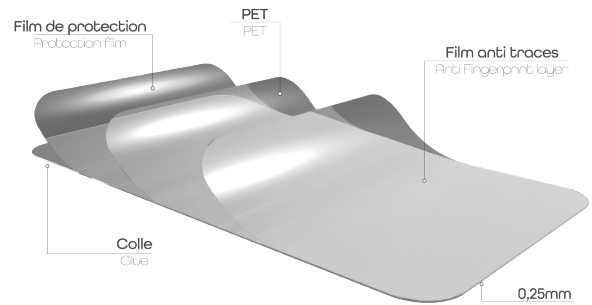

Téléphonie - Protections d'écran smartphone - Protections d'écran Samsung®

Protection intégrale en verre trempé pour Samsung Galaxy A23

PROTÉGEZ L'ÉCRAN DE VOTRE SAMSUNG GALAXY A23

Protection intégrale en verre trempé pour Samsung Galaxy A23

La protection la plus résistante pour votre Smartphone.

Cette protection absorbe les chocs, protège des rayures et empêche les traces de doigts ou autres salissures sur votre écran.

CONTENU DE LA BOÎTE

Verre trempé intégral
Lingette nettoyante

Tissu microfibre
Absorbant de poussière

Caractéristiques

Verre trempé

Réf. : TGISA23

3 303170 108499

Colisage : 6
Poids net (g) : 14
Poids avec emballage (g) : 44
Taille du produit (cm) :
Taille de l'emballage (cm) : 9x1.5x21