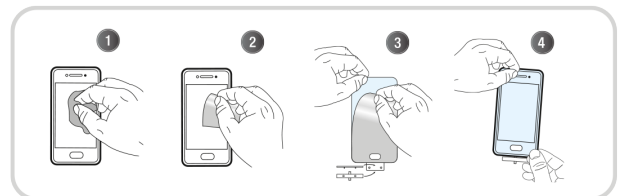

CONTENU DE LA BOÎTE

Verre trempé intégral
Lingette nettoyante

Tissu microfibre
Absorbant de poussière

Caractéristiques

Samsung

Réf. : TGISA224G

3 303170 105535

Colisage : 6
Poids net (g) : 20
Poids avec emballage (g) : 48
Taille du produit (cm) :
Taille de l'emballage (cm) : 9x1.5x21