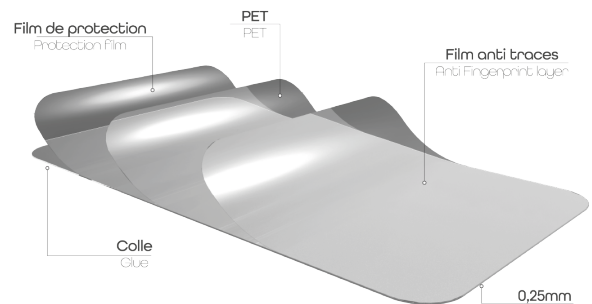

Téléphonie - Protections d'écran smartphone - Protections d'écran Samsung®

Protection intégrale en verre trempé pour Samsung Galaxy A22 4G

PROTÉGEZ L'ÉCRAN DE VOTRE SAMSUNG GALAXY A22 4G

Protection intégrale en verre trempé pour Samsung Galaxy A22 4G
La protection la plus résistante pour votre Smartphone.
Cette protection absorbe les chocs, protège des rayures et empêche les traces de doigts ou autres salissures sur votre écran.

CONTENU DE LA BOÎTE

Verre trempé intégral
Lingette nettoyante

Tissu microfibre
Absorbant de poussière

Caractéristiques

Samsung

Réf. : TGISA224G

3 303170 105535

Colisage : 6
Poids net (g) : 20
Poids avec emballage (g) : 48
Taille du produit (cm) :
Taille de l'emballage (cm) : 9x1.5x21