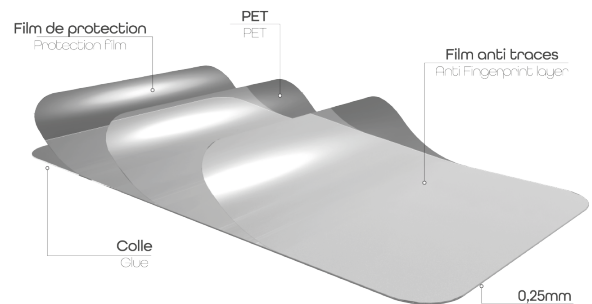

## Protection intégrale en verre trempé pour Samsung Galaxy A15

### PROTÉGEZ L'ÉCRAN DE VOTRE SAMSUNG GALAXY A15

Protection intégrale en verre trempé pour Samsung Galaxy A15  
 La protection la plus résistante pour votre Smartphone.  
 Cette protection absorbe les chocs, protège des rayures et empêche les traces de doigts ou autres salissures sur votre écran.  
 + 1 lingette nettoyante  
 + 1 tissu microfibras  
 + 1 absorbeur de poussière

#### CONTENU DE LA BOÎTE

Verre trempé Intégral  
 + 1 lingette nettoyante

+ 1 tissu microfibras  
 + 1 absorbeur de poussière

## Caractéristiques

Samsung

Réf. : TGISA15

3 303170 116869

Colisage : 6  
 Poids net (g) : 14  
 Poids avec emballage (g) : 42  
 Taille du produit (cm) :  
 Taille de l'emballage (cm) : 9x1.5x21

Plus d'infos...