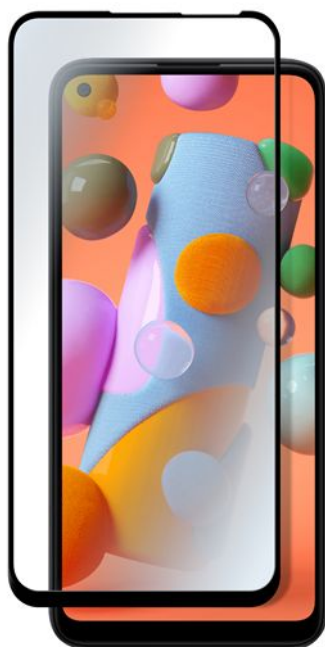

PROTECTION INTÉGRALE EN VERRE TREMPÉ POUR SAMSUNG GALAXY A11

PROTÉGEZ L'ÉCRAN DE VOTRE SAMSUNG GALAXY A11

Protection intégrale en verre trempé pour Samsung Galaxy A11

La protection la plus résistante pour votre Smartphone.

Cette protection absorbe les chocs, protège des rayures et empêche les traces de doigts ou autres salissures sur votre écran.

- + 1 lingette nettoyante
- + 1 tissu microfibras
- + 1 absorbeur de poussière

Absorption des chocs, anti-rayures, anti-traces

PROTECTION INTÉGRALE EN VERRE TREMPÉ POUR SAMSUNG GALAXY A11

Caractéristiques

Caractéristiques : Absorption des chocs, anti-rayures, anti-traces
Collection : Samsung
Compatibilité : Verre trempé
Contenu : 1 protection + 1 lingette nettoyante + 1 tissu microfibre + 1 absorbeur de poussière
Modèle : Samsung Galaxy A11