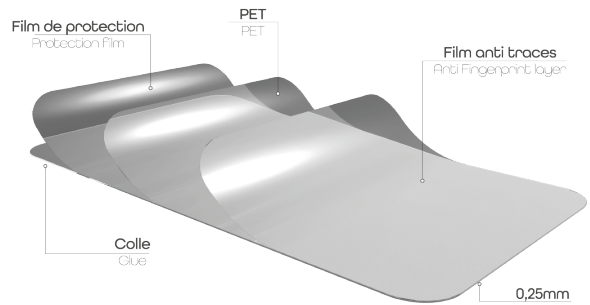

Protection intégrale en verre trempé pour Samsung Galaxy S24

PROTÉGEZ L'ÉCRAN DE VOTRE SAMSUNG GALAXY S24

Protection intégrale en verre trempé pour Samsung S24
 La protection la plus résistante pour votre Smartphone.
 Cette protection absorbe les chocs, protège des rayures et empêche les traces de doigts ou autres salissures sur votre écran.

CONTENU DE LA BOÎTE

Verre trempé Intégral
 + 1 lingette nettoyante

+ 1 tissu microfibras
 + 1 absorbeur de poussière

Caractéristiques

Samsung

Réf. : TGIS24

3 303170 117057

Colisage : 6
 Poids net (g) : 14
 Poids avec emballage (g) : 42
 Taille du produit (cm) :
 Taille de l'emballage (cm) : 9x1.5x21