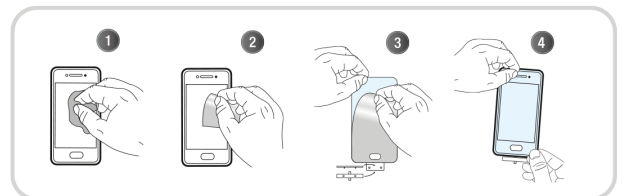

CONTENU DE LA BOÎTE

Verre trempé Intégral
 + 1 lingette nettoyante

+ 1 tissu microfibras
 + 1 absorbeur de poussière

Caractéristiques

Samsung

Réf. : TGIS24

3 303170 117057

Colisage : 6
 Poids net (g) : 14
 Poids avec emballage (g) : 42
 Taille du produit (cm) :
 Taille de l'emballage (cm) : 9x1.5x21