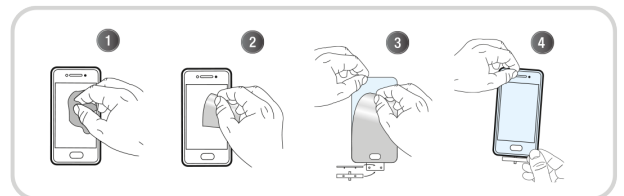

CONTENU DE LA BOÎTE

Verre trempé Intégral
 + 1 lingette nettoyante

+ 1 tissu microfibras
 + 1 absorbeur de poussière

Caractéristiques

Samsung

Réf. : TGIS24U

3 303170 117132

Colisage : 6
 Poids net (g) : 14
 Poids avec emballage (g) : 42
 Taille du produit (cm) :
 Taille de l'emballage (cm) : 9x1.5x21