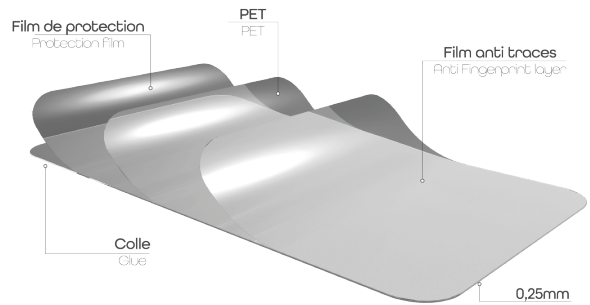

Protection intégrale en verre trempé pour Samsung Galaxy S24 Ultra

PROTÉGEZ L'ÉCRAN DE VOTRE SAMSUNG GALAXY S24 ULTRA

Protection intégrale en verre trempé pour Samsung S24 Ultra
 La protection la plus résistante pour votre Smartphone.
 Cette protection absorbe les chocs, protège des rayures et empêche les traces de doigts ou autres salissures sur votre écran.

CONTENU DE LA BOÎTE

Verre trempé Intégral
 + 1 lingette nettoyante

+ 1 tissu microfibras
 + 1 absorbeur de poussière

Caractéristiques

Samsung

Réf. : TGIS24U

3 303170 117132

Colisage : 6
 Poids net (g) : 14
 Poids avec emballage (g) : 42
 Taille du produit (cm) :
 Taille de l'emballage (cm) : 9x1.5x21