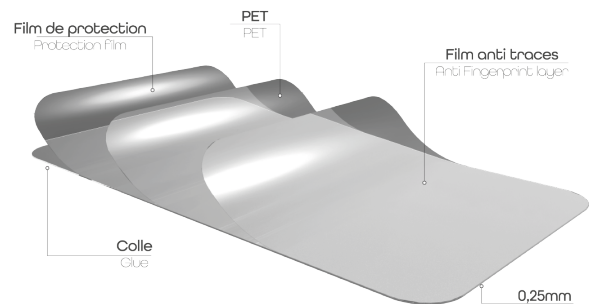

Protection intégrale en verre trempé pour Samsung Galaxy S24 Plus

PROTÉGEZ L'ÉCRAN DE VOTRE SAMSUNG GALAXY S24 PLUS

Protection intégrale en verre trempé pour Samsung S24 Plus
 La protection la plus résistante pour votre Smartphone.
 Cette protection absorbe les chocs, protège des rayures et empêche les traces de doigts ou autres salissures sur votre écran.

CONTENU DE LA BOÎTE

Verre trempé Intégral
 + 1 lingette nettoyante

+ 1 tissu microfibras
 + 1 absorbeur de poussière

Caractéristiques

Samsung

Réf. : TGIS24P

3 303170 117095

Colisage : 6
 Poids net (g) : 14
 Poids avec emballage (g) : 42
 Taille du produit (cm) :
 Taille de l'emballage (cm) : 9x1.5x21