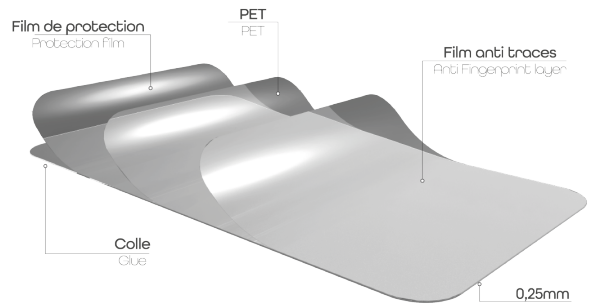

Protection intégrale en verre trempé pour Samsung Galaxy S23

PROTÉGEZ L'ÉCRAN DE VOTRE SAMSUNG GALAXY S23

Protection intégrale en verre trempé pour Samsung S23

La protection la plus résistante pour votre Smartphone.

Cette protection absorbe les chocs, protège des rayures et empêche les traces de doigts ou autres salissures sur votre écran.

CONTENU DE LA BOÎTE

Verre trempé Intégral
+ 1 lingette nettoyante

+ 1 tissu microfibras
+ 1 absorbeur de poussière

Caractéristiques

Samsung

Réf. : TGIS23

3 303170 113493

Colisage : 6
Poids net (g) : 14
Poids avec emballage (g) : 44
Taille du produit (cm) :
Taille de l'emballage (cm) : 9x1.5x21

Plus d'infos...

www.t-nb.com