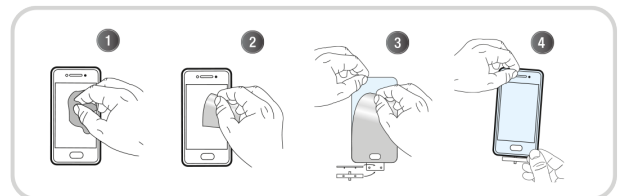

Caractéristiques

Samsung

Réf. : TGIS23

3 303170 113493

Colisage : 6
Poids net (g) : 14
Poids avec emballage (g) : 44
Taille du produit (cm) :
Taille de l'emballage (cm) : 9x1.5x21

Plus d'infos...

www.t-nb.com

La Marque Française