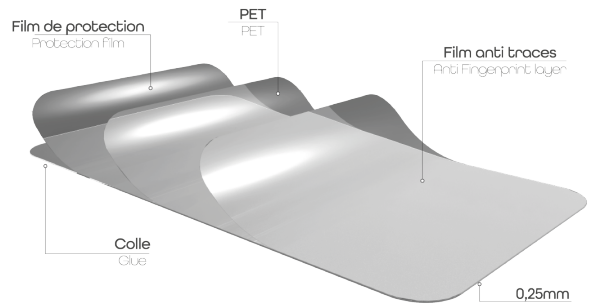

Téléphonie - Protections d'écran smartphone - Protections d'écran Samsung®

Protection intégrale en verre trempé pour Samsung Galaxy S23 Ultra

PROTÉGEZ L'ÉCRAN DE VOTRE SAMSUNG GALAXY S23 ULTRA

Protection intégrale en verre trempé pour Samsung S23 Ultra
La protection la plus résistante pour votre Smartphone.
Cette protection absorbe les chocs, protège des rayures et empêche les traces de doigts ou autres salissures sur votre écran.

CONTENU DE LA BOÎTE

Verre trempé Intégral
+ 1 lingette nettoyante

+ 1 tissu microfibras
+ 1 absorbeur de poussière

Caractéristiques

Samsung

Réf. : TGIS23U

3 303170 113516

Colisage : 6
Poids net (g) : 14
Poids avec emballage (g) : 44
Taille du produit (cm) :
Taille de l'emballage (cm) : 9x1.5x21