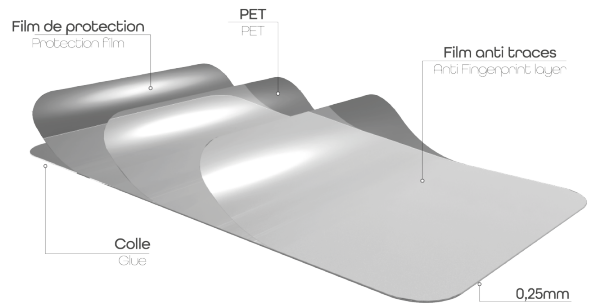

Cette protection absorbe les chocs, protège des rayures et empêche les traces de doigts ou autres salissures sur votre écran.

### CONTENU DE LA BOÎTE

Verre trempé Intégral  
+ 1 lingette nettoyante

+ 1 tissu microfibras  
+ 1 absorbeur de poussière

## Caractéristiques

Samsung

Réf. : TGIS23P

3 303170 113509

Colisage : 6  
Poids net (g) : 14  
Poids avec emballage (g) : 44  
Taille du produit (cm) :  
Taille de l'emballage (cm) : 9x1.5x21

Plus d'infos...