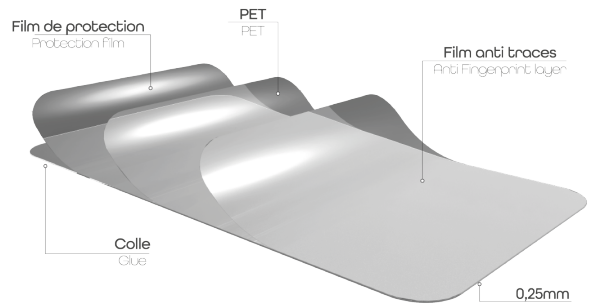

## Protection intégrale en verre trempé pour Samsung Galaxy 23 Fan Edition

PROTÉGEZ L'ÉCRAN DE VOTRE SAMSUNG GALAXY 23 FAN EDITION

Protection intégrale en verre trempé pour Samsung 23 Fan Edition  
La protection la plus résistante pour votre Smartphone.  
Cette protection absorbe les chocs, protège des rayures et empêche les traces de doigts ou autres salissures sur votre écran.

### CONTENU DE LA BOÎTE

Verre trempé Intégral  
+ 1 lingette nettoyante

+ 1 tissu microfibrres  
+ 1 absorbeur de poussière

## Caractéristiques

Samsung

Réf. : TGIS23FE

3 303170 118498

Colisage : 6  
Poids net (g) : 14  
Poids avec emballage (g) : 42  
Taille du produit (cm) :  
Taille de l'emballage (cm) : 9x1.5x21

Plus d'infos...