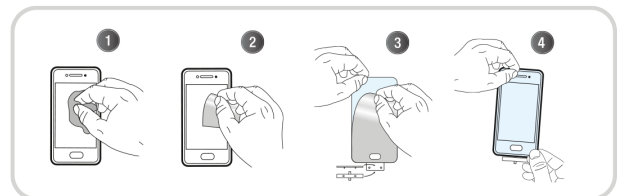

CONTENU DE LA BOÎTE

Verre trempé Intégral
+ 1 lingette nettoyante

+ 1 tissu microfibrres
+ 1 absorbeur de poussière

Caractéristiques

Samsung

Réf. : TGIS21FE

3 303170 104910

Colisage : 6
Poids net (g) : 15
Poids avec emballage (g) : 43
Taille du produit (cm) :
Taille de l'emballage (cm) : 9x1.5x21