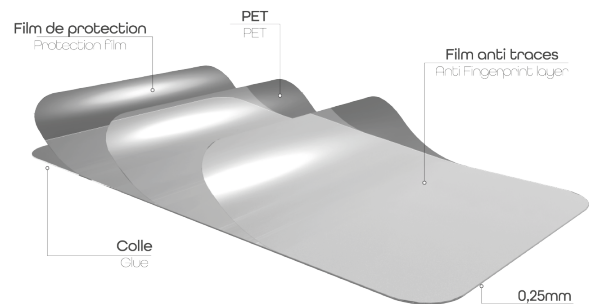

Protection intégrale en verre trempé pour Samsung S21 Fan Edition
La protection la plus résistante pour votre Smartphone.
Cette protection absorbe les chocs, protège des rayures et empêche les traces de doigts ou autres salissures sur votre écran.

CONTENU DE LA BOÎTE

Verre trempé Intégral
+ 1 lingette nettoyante

+ 1 tissu microfibrres
+ 1 absorbeur de poussière

Caractéristiques

Samsung

Réf. : TGIS21FE

3 303170 104910

Colisage : 6
Poids net (g) : 15
Poids avec emballage (g) : 43
Taille du produit (cm) :
Taille de l'emballage (cm) : 9x1.5x21