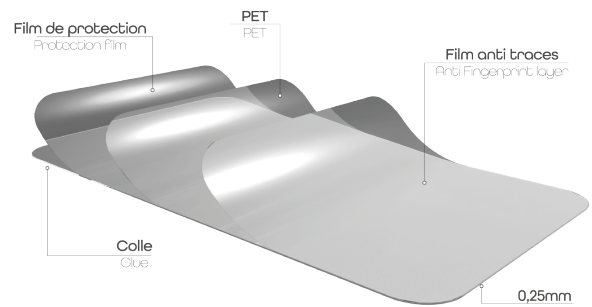

### CONTENIDO DE LA CAJA

Vidrio templado Integral  
+ 1 toallita limpiadora

+ 1 paño de microfibra  
+ 1 absorbente de polvo

## Características

Vidrio templado

Ref.: TGIS20FE

3 303170 102190

Embalaje: 6  
Peso neto (g): 25  
Peso con embalaje (g): 51  
Tamaño del producto (cm):  
Tamaño del paquete (cm): 90x15x210

Más información...