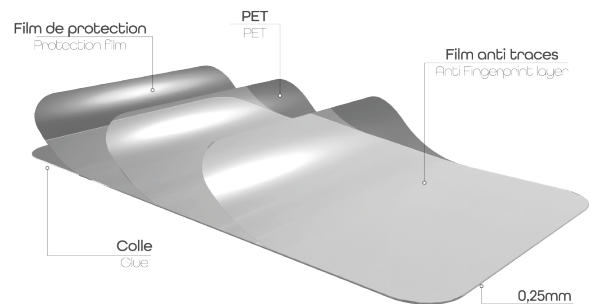

40% plus fine qu'une protection en verre classique, elle offre un touché unique et une sensibilité tactile optimale. Elle permet notamment le déverrouillage avec les empreintes digitales.

Nous vous livrons la protection avec un kit de pose complet, vous pouvez désormais poser votre protection comme un pro ! Fini les bulles d'air ou les bords qui se décollent. Une fois posée, cette protection est faite pour ne plus bouger.

Cette protection absorbe les chocs, protège des rayures et empêche les traces de doigts ou autres salissures sur votre écran.

CONTENU DE LA BOÎTE

Protection d'écran intégrale
Lingette nettoyante
Tissu microfibre

Absorbant de poussière
Adaptateur

Caractéristiques

Samsung

6,55

Réf. : TGFS22P

3 303170 108239

Colisage : 6
Poids net (g) : 23
Poids avec emballage (g) : 49
Taille du produit (cm) :
Taille de l'emballage (cm) : 9x1.5x21