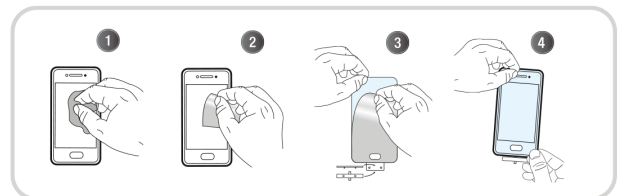

Absorbant de poussière
Adaptateur

Caractéristiques

Samsung

6,55

Réf. : TGFS22P

3 303170 108239

Colisage : 6
Poids net (g) : 23
Poids avec emballage (g) : 49
Taille du produit (cm) :
Taille de l'emballage (cm) : 9x1.5x21