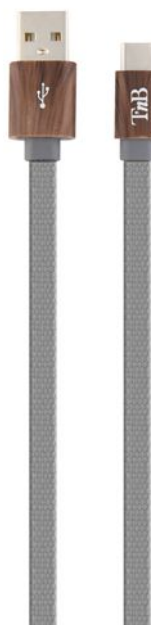

## CABO USB TIPO C WOODLE

UM CABO COM DESIGN EXCLUSIVO

Carregue todos os seus dispositivos USB Type-C com isso. este cabo USB/USB Tipo-C

Funções de carregamento e sincronização

Conectores de efeito de madeira

Comprimento 1 metro - Cor cinza

**Resistência e design**

T'nB SA FRANCE  
Rue Nicolas Joseph Cugnot  
13300 Salon-de-Provence  
+33 (0)4 90 42 38 38

REF : TCUSBWD1SG

3 503170 069125

### Características

: 5V/2,4A  
: MADEIRA  
: USB-C  
: USB-A/USB-C  
: Carregar e sincronizar  
: 100  
: 2.4  
: 15  
: efeito madeira