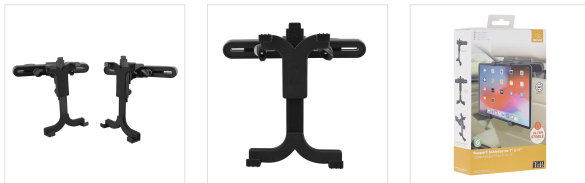

## Suporte de mandíbula para apoio de cabeça especial para tablet

### ILUMINE SUAS VIAGENS DE CARRO!

Suporte universal para tablet de carro com fixações metálicas reforçadas. Instalação rápida no apoio de cabeça, compatível com qualquer veículo com apoio de cabeça regulável em altura. Desfrute do seu tablet no modo retrato ou paisagem graças a isso; sua cabeça giratória!  
Compatível com todos os tablets a partir de 7 anos 11: iPad, Samsung Galaxy, Archos Tab, Toshiba Folio 100

### CONTEÚDO DA CAIXA

1 x suporte para tablet