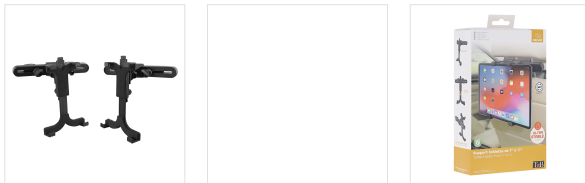

Incar - Supports - Supports tablette

Support mâchoire pour appui-tête spécial tablette

EGAYEZ VOS TRAJETS EN VOITURE!

Support tablette universel pour voiture avec fixations renforcées en métal. Installation rapide sur appui-tête, compatible tout véhicule avec appui-tête réglable en hauteur. Profitez de votre tablette en mode portrait ou paysage grâce à sa tête rotative ! Compatible avec toutes les tablettes de 7" à 11" : iPad®, Samsung Galaxy, Archos Tab, Toshiba Folio 100...

CONTENU DE LA BOÎTE

1x Support tablette

Caractéristiques

Tablettes de 7 à 11
pouces

19cm à 23cm

11

Réf. : TABHOLD4

3 303170 085622