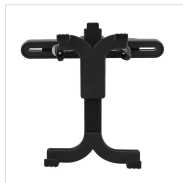

## Soporte de mordaza para reposacabezas especial tablet

¡ILUMINA TUS VIAJES EN COCHE!

Soporte universal para tablet de coche con fijaciones metálicas reforzadas. Rápida instalación en reposacabezas, compatible con cualquier vehículo con reposacabezas regulable en altura. Disfruta de tu tablet en modo vertical u horizontal gracias a esto; su cabeza giratoria! Compatible con todas las tabletas a partir de 7 años 11: iPad, Samsung Galaxy, Archos Tab, Toshiba Folio 100

### CONTENIDO DE LA CAJA

1 soporte para tableta.