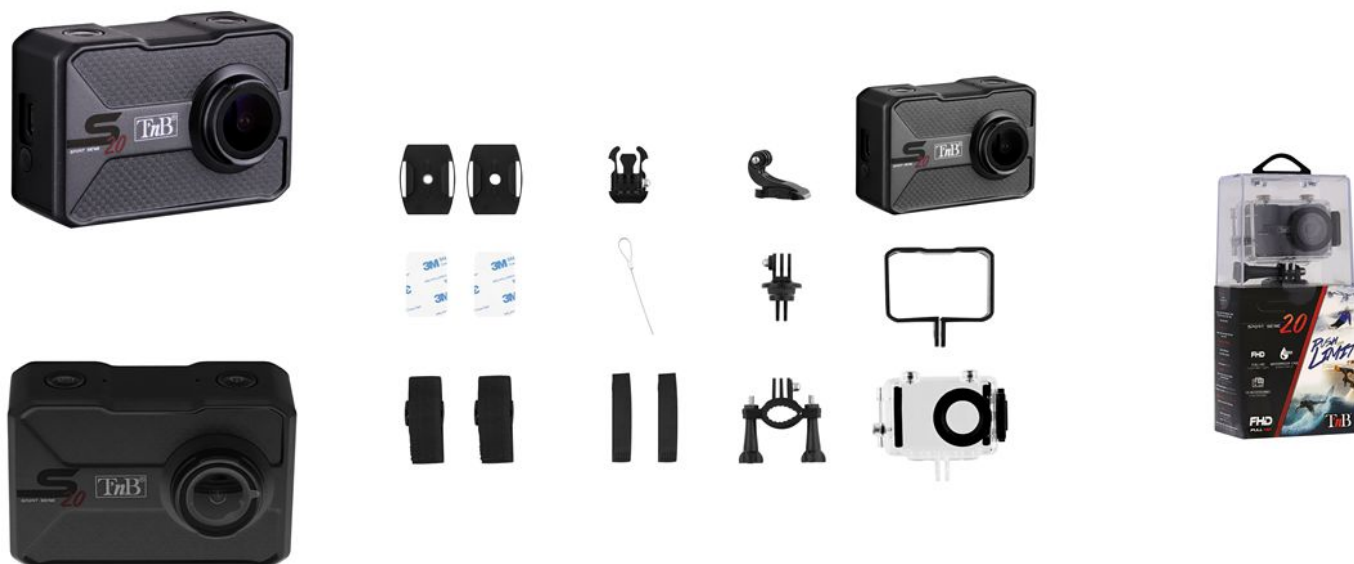

# CÁMARA DEPORTIVA S20

CAPTURA TUS RECUERDOS EN FULL HD

¡La cámara deportiva S20 Full HD se convertirá en tu mejor aliada en todas tus actividades!

Gracias a Full HD, revive todas tus hazañas en alta definición. Con su resolución de fotos de 16 Mp y gran angular de 120°, impresiona a tus seres queridos con la calidad de tus fotos.

La cámara, utilizada con su carcasa, es resistente al agua hasta 30 metros de profundidad.

La cámara se suministra en un paquete que contiene 10 accesorios.

Tendrás todo lo necesario para adaptar tu cámara a sus actividades (soportes, correas y sujetadores, adhesivos).

### Características

Accesorio(s) adicional(es): 10 accesorios  
 Autonomía: 75 minutos  
 Características: Batería de 3,7 V/900 mAh.  
 Compatibilidad: Sistema operativo Windows 8/7/Vista/XP/MAS  
 Conectividad: Micro USB + Micro HDMI  
 Color: Negro  
 Dimensiones (An. x Al. x Pr.): 64 x 41 x 24 mm  
 Pantalla: TFT de 2"  
 Formato: Foto: JPEG / Vídeo: MP4  
 Memoria: Tarjeta SD Clase 10 Mico hasta 64 GB  
 Micrófono: Micrófono incorporado  
 Óptico: Gran angular 120  
 Resolución de la foto: 16MP  
 Resolución de video: 1080P (1920\*1080p) 60fps

### Contenido de la caja

1x cámara S20  
 1x estuche impermeable (hasta 30 metros)  
 1x soporte para bicicletas  
 1x hebilla  
 2x pegatinas  
 1x hebilla vertical  
 1x adaptador universal  
 1 cable  
 2x correas  
 1x marco de montaje  
 2 sujetadores planos  
 1x cable USB - Micro USB