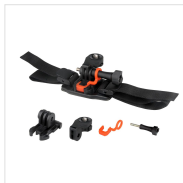

Imagem - Vídeo -

Este pacote de suportes de capacete para câmera esportiva é ideal para todas as suas saídas esportivas equipadas com um capacete, acompanhado de da sua câmera esportiva. Graças a suas duas fixações (fixação do capacete ventilado + fixação adesiva do capacete), adapta-se perfeitamente ao seu capacete. todos os tipos de capacetes, e promete conforto e suporte. Compatível com T'nB Adrenalin" cam, Go Pro e outras câmeras esportivas

## Recursos

T'nB Adrenalin" cam,  
Go Pro, outras  
câmeras esportivas

Ref.: SPACHELM

3 303170 069042

Embalagem: % 1  
Peso líquido (g): 99  
Peso com embalagem (g): 114  
Tamanho do produto (cm):  
Tamanho da embalagem (cm): 16.5x4.5x24.3