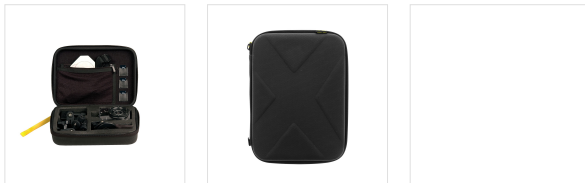

Imagem - Vídeo -

Proteja sua câmera e seus acessórios durante todas as suas atividades esportivas graças a isso; este case ultra resistente.  
Sua concha de resina EVA permite flexibilidade, e boa absorção de choque.  
Esta caixa é compatível com câmeras T'nB, Go Pro e outras câmeras esportivas.  
No interior, a espuma protege e armazena a câmera e seus acessórios.  
Slots para cartões de memória, bem como um bolso com zíper para pequenos acessórios completam este estojo.  
Graças a sua alça de pulso será facilmente anexada; sua bolsa voltar para ficar em acessível.

**CONTEÚDO DA CAIXA****Recursos**

T'nB Adrenalin" cam,  
Go Pro, outras  
câmeras esportivas

6 cm

16,5

23

Ref.: SPACBOX

3 303170 069646

Embalagem: % 1  
Peso líquido (g): 260  
Peso com embalagem (g): 268  
Tamanho do produto (cm):  
Tamanho da embalagem (cm): 17x7x26