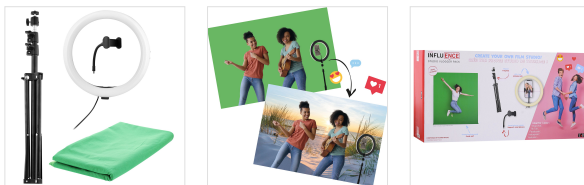

### UM PACOTE COMPLETO PARA MONTAR SEU ESTÚDIO

Crie seu próprio estúdio de gravação com isso. este pacote completo de acessórios para vlogger.

Este kit oferece todas as ferramentas para aprimorar seus vídeos: tripé, anel de luz, suporte para smartphone/câmera e tela verde.

O tripé de metal, com uma altura máxima de 160 cm, é regulável para ser colocado em qualquer altura. a altura certa e escolher o ângulo ideal. Além disso, possui cabeçote giratório para; 90 para direcionar a luz como achar melhor.

O anel de luz, com diâmetro de 10", permite uma difusão uniforme da luz, o que evita diferenças de contraste e, portanto, não deixa sombra visível no plano.

O suporte para smartphone é flexível e, portanto, ajustável para um posicionamento ideal. Além disso, o suporte é colocado no centro do anel. Assim, a luz é emitida uniformemente ao redor da objetiva, o que possibilita a obtenção de um brilho. limpo e equilibrado de todos os ângulos.

### CONTEÚDO DA CAIXA

- 1 x tripé  
- 1 x 10" luz de anel

- 1 x suporte para  
smartphone  
- 1 x fundo verde

- 1 x controlador  
integrado  
- 1 x manual