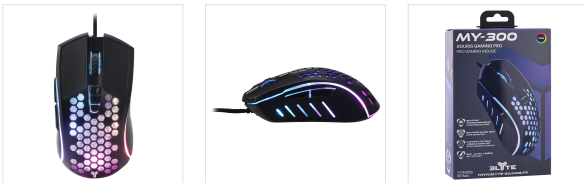

Multimídia - jogo de azar -

ELYTE - Rato para jogos MY-300

O MOUSE LEVE PARA JOGOS PARA MOVIMENTOS RÁPIDOS E PRECISOS.

Projetado para jogadores experientes, o mouse MY-300 oferece as qualidades de um mouse profissional.

Realize movimentos rápidos e precisos graças a este seu peso ultra leve de 80g. O MY-300 está equipado com 8 botões personalizáveis. Seu layout intuitivo e ergonômico garante fácil acessibilidade. rapidamente para ganhar vantagem sobre seus oponentes.

Crie suas macros, programe seus botões, altere seu DPI, ajuste as velocidades de rolagem e movimento, escolha sua luz de fundo, o MY-300 é o mouse 100% personalizável que você precisa!

Um sensor óptico ultra-preciso: