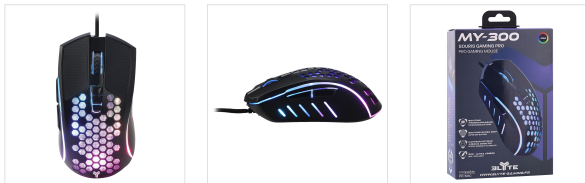

CONTENIDO DE LA CAJA

Ratón para juegos x1
MY-300

Manual de usuario x1

Características

PC/Mac

De 800 a 6400 ppp

óptico

Ref.: MY300

3 303170 101827

Embalaje: 5
Peso neto (g): 119
Peso con embalaje (g): 237
Tamaño del producto (cm):
Tamaño del paquete (cm): 6x13.5x22.5

Más información...

www.t-nb.com

La Marque Française