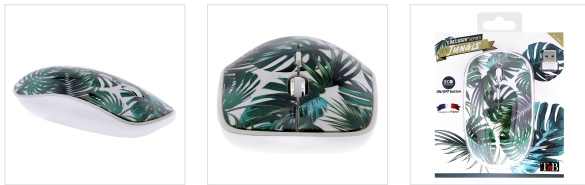

Multimedia - Ratón - Ratón exclusivo

Ratón inalámbrico EXCLUSIVO JUNGLE

DISEÑO EXCLUSIVO T'NB.

Ratón inalámbrico batería con standby automático y botón ON/OFF.
 Diseño JUNGLE de inspiración vegetal.
 Plug&Play, se conecta automáticamente una vez que se conecta el dongle USB. para el ordenador.
 Diseño moderno con un agarre agradable.

CONTENIDO DE LA CAJA

- 1 ratón inalámbrico JUNGLE EXCLUSIVE
- 1 pila AA
- 1x Instrucciones

Características

11,5x6,3x3 cm

Batería

PC/Mac

800 - 1200 - 1600

USB-A