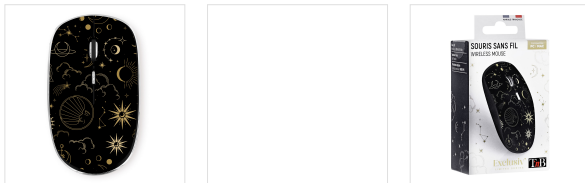

Multimídia - Rato n - Rato Exclusivo

Ratón inalámbrico ASTRO EXCLUSIV

DESIGN EXCLUSIVO T'NB.

Mouse com bateria sem fio com suspensão automática e botão ON/OFF. Design ASTRO inspirado em constelações e astrologia. Plug&Play, ele se conecta automaticamente assim que o dongle USB é conectado ao computador. Design moderno com aderência agradável.

CONTEÚDO DA CAIXA

1 x mouse sem fio
ASTRO EXCLUSIV

- 1 bateria AA

-1 x instruções

Recursos

11,5x3x6,3

Pilhas

PC/MAC

800 - 1200 - 1600

USB-A

Ref.: MWXASTRO

3 303170 114384

Embalagem: % 1
Peso líquido (g): 83
Peso com embalagem (g): 111
Tamanho do produto (cm):
Tamanho da embalagem (cm): 8x4.5x14

Mais informações...

www.t-nb.com